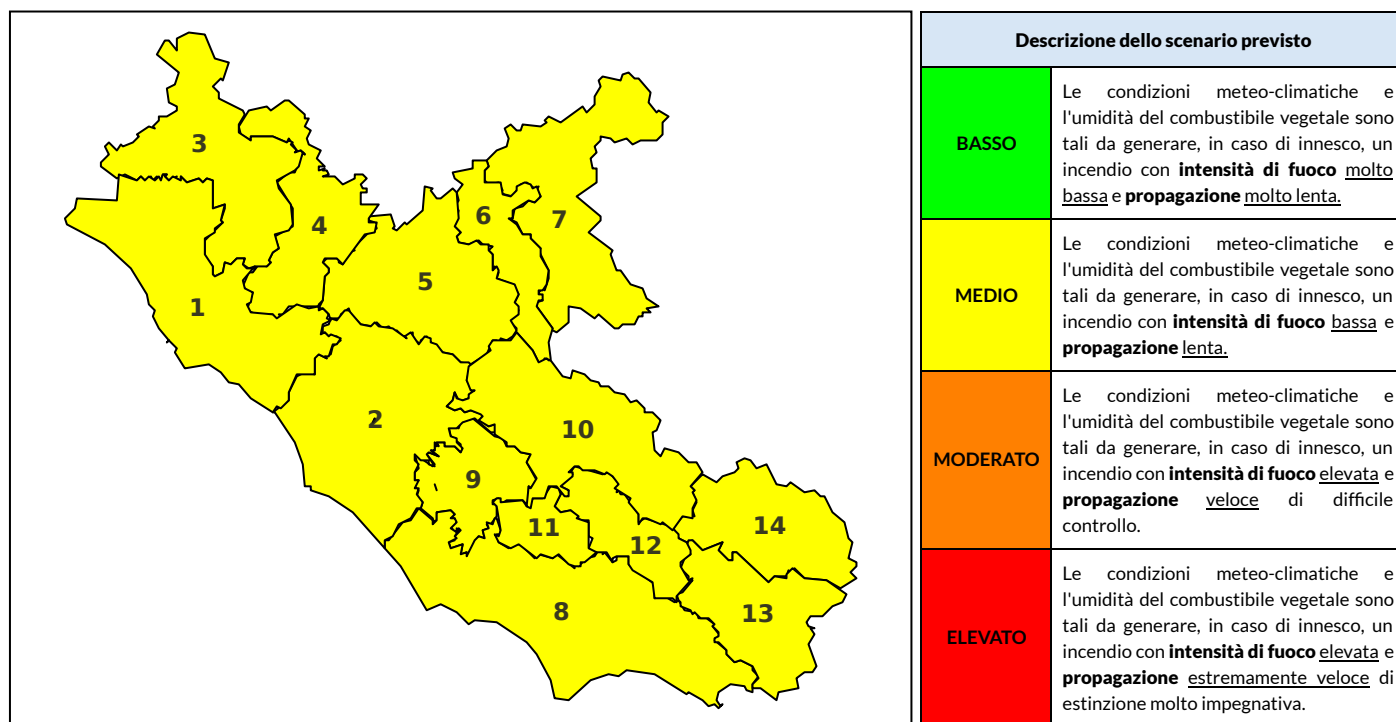

BOLLETTINO DI PERICOLOSITA' DA INCENDI BOSCHIVI

Previsioni per oggi 3-8-2021

Livello di pericolosità da incendio boschivo per Zona di Allerta AIB

Bollettino emesso nel periodo della campagna AIB Lazio sulla base del modello previsionale RISICOLazio, sviluppato in collaborazione con Fondazione CIMA, che fornisce un supporto per la valutazione della Pericolosità da incendio boschivo aggregata sulle Zone di Allerta AIB, approvate come parte integrante del Piano AIB Lazio 2020-2022 con DGR n° 270 del 15/05/2020. Il dettaglio della distribuzione dei Comuni nelle Zone AIB è consultabile al link <https://tinyurl.com/ZoneAIB>. Le Norme Comportamentali per la popolazione sono consultabili al link <https://tinyurl.com/NormeComportamentali>.

Zona AIB	1	2	3	4	5	6	7	8	9	10	11	12	13	14
Livello Pericolosità	MEDIO	MEDIO	MEDIO	MEDIO	MEDIO	MEDIO	MEDIO	MEDIO	MEDIO	MEDIO	MEDIO	MEDIO	MEDIO	MEDIO

NOTE

BOLLETTINO DI PERICOLOSITA' DA INCENDI BOSCHIVI

Previsioni per domani 4-8-2021

Livello di pericolosità da incendio boschivo per Zona di Allerta AIB

Bollettino emesso nel periodo della campagna AIB Lazio sulla base del modello previsionale RISICOLazio, sviluppato in collaborazione con Fondazione CIMA, che fornisce un supporto per la valutazione della Pericolosità da incendio boschivo aggregata sulle Zone di Allerta AIB, approvate come parte integrante del Piano AIB Lazio 2020-2022 con DGR n° 270 del 15/05/2020. Il dettaglio della distribuzione dei Comuni nelle Zone AIB è consultabile al link <https://tinyurl.com/ZoneAIB>. Le Norme Comportamentali per la popolazione sono consultabili al link <https://tinyurl.com/NormeComportamentali>.