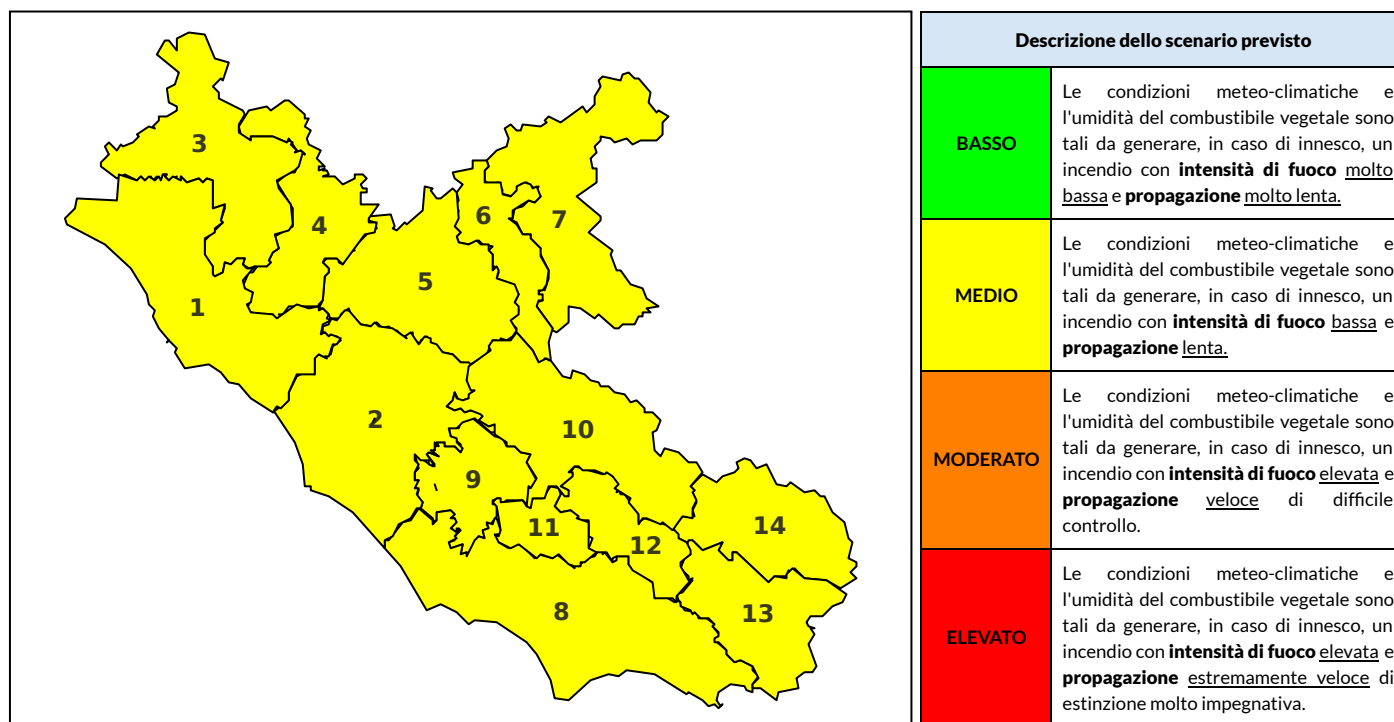

BOLLETTINO DI PERICOLOSITA' DA INCENDI BOSCHIVI

Previsioni per domani 4-8-2021

Livello di pericolosità da incendio boschivo per Zona di Allerta AIB

Bollettino emesso nel periodo della campagna AIB Lazio sulla base del modello previsionale RISICOLazio, sviluppato in collaborazione con Fondazione CIMA, che fornisce un supporto per la valutazione della Pericolosità da incendio boschivo aggregata sulle Zone di Allerta AIB, approvate come parte integrante del Piano AIB Lazio 2020-2022 con DGR n° 270 del 15/05/2020. Il dettaglio della distribuzione dei Comuni nelle Zone AIB è consultabile al link <https://tinyurl.com/ZoneAIB>. Le Norme Comportamentali per la popolazione sono consultabili al link <https://tinyurl.com/NormeComportamentali>.

Zona AIB	1	2	3	4	5	6	7	8	9	10	11	12	13	14
Livello Pericolosità	MEDIO	MEDIO	MEDIO	MEDIO	MEDIO	MEDIO	MEDIO	MEDIO	MEDIO	MEDIO	MEDIO	MEDIO	MEDIO	MEDIO